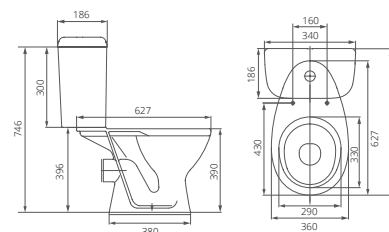

PRO

Практичное решение для создания уюта в ванной комнате – коллекция «Pro». Благодаря универсальным размерам и вневременному дизайну изделия гармонично впишутся в интерьер, созданный в любом стиле.

Умывальник на пьедестале

Артикул 1.3115.5.S00.10B.0

Комплектация без отверстия перелива с отверстием для смесителя

Пьедестал

Артикул 1.3601.2.S00.00B.0

Унитаз-компакт

Артикул 1.P215.5.S00.00B.F

Комплектация стандарт:
бачок с механизмом однорежимного слива, чаша с горизонтальным выпуском, сиденье с крышкой из полипропилена

Тарельчатая чаша

Каскадный смыв