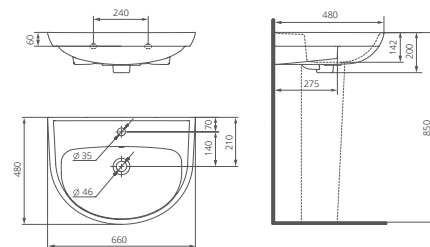

- Умывальник на пьедестал**
- Артикул 1.3117.6.S00.11B.0
Комплектация с отверстием перелива
с отверстием для смесителя,
возможна установка на кронштейны
- Артикул 1.3117.6.S00.01B.0
Комплектация с отверстием для перелива,
без отверстия для смесителя,
возможна установка на кронштейны