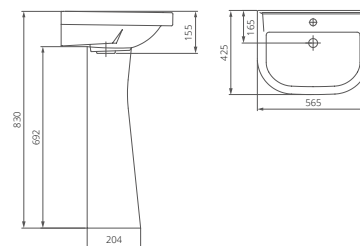

Умывальник на пьедестале

Артикул 1.3115.5.S00.10B.0

Комплектация без отверстия перелива с отверстием для смесителя

Пьедестал

Артикул 1.3601.2.S00.00B.0

Унитаз-компакт

Артикул 1.P215.5.S00.00B.F

Комплектация стандарт:
бачок с механизмом однорежимного слива, чаша с горизонтальным выпуском, сиденье с крышкой из полипропилена