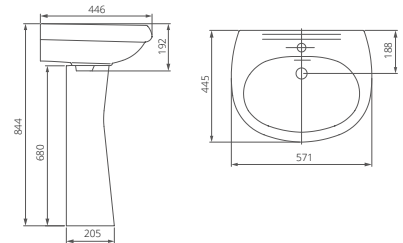

Пьедестал

Артикул 1.3601.7.S00.00B.0

Артикул цвет

-  1.3111.7.S01.10B.0 крап на белом
-  1.3601.7.S01.00B.0 крап на белом
-  1.3111.7.S04.10B.0 салатовый
-  1.3601.7.S04.00B.0 салатовый
-  1.3111.7.S06.10B.0 голубой
-  1.3601.7.S06.00B.0 голубой
-  1.3111.7.S07.10B.0 бежевый
-  1.3601.7.S07.00B.0 бежевый